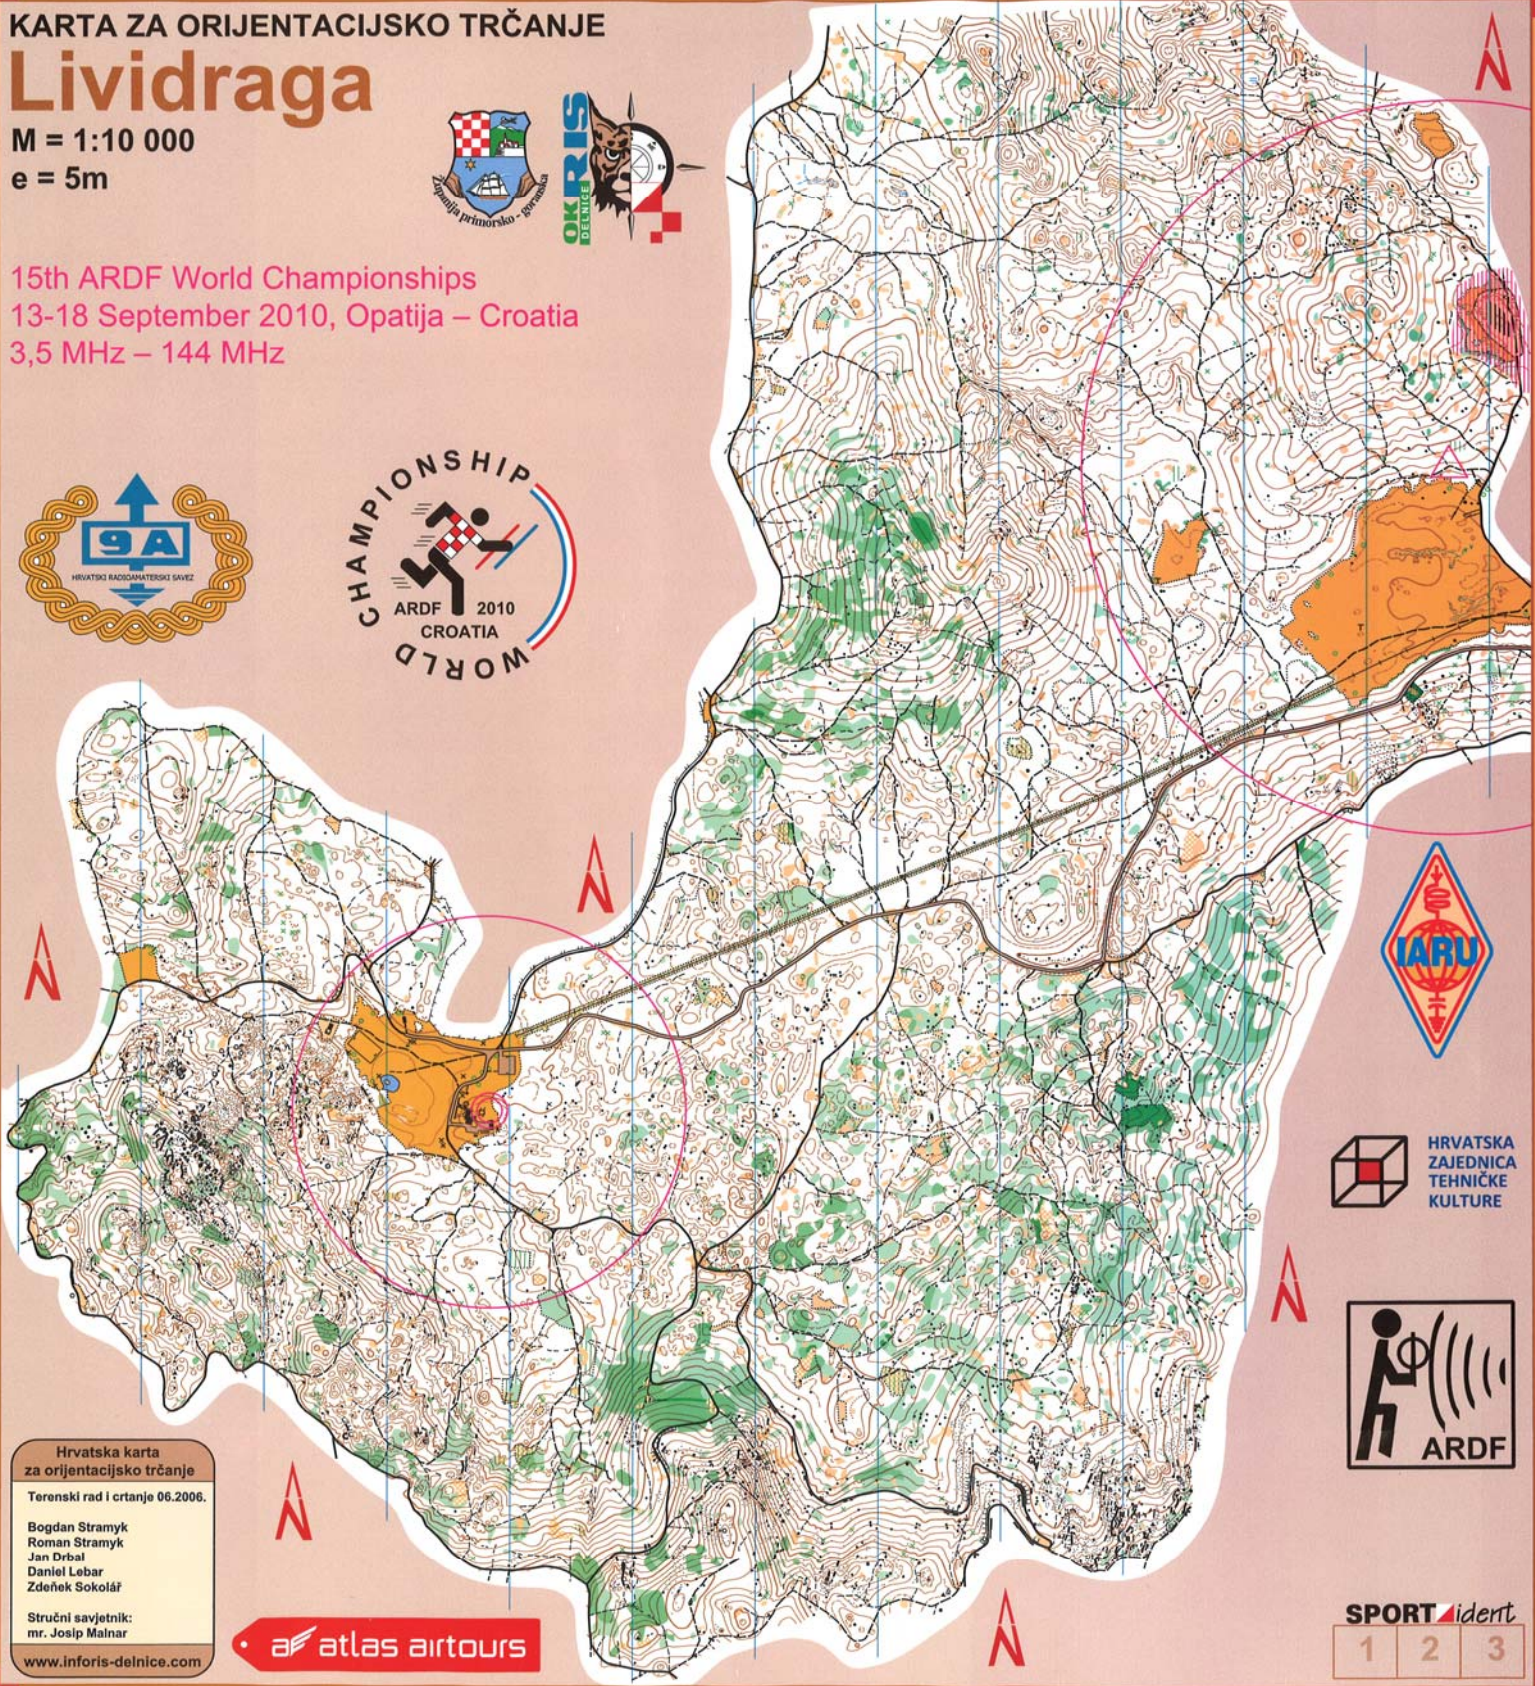

KARTA ZA ORIJENTACIJSKO TRČANJE

# Lividraga

M = 1:10 000

e = 5m

15th ARDF World Championships  
13-18 September 2010, Opatija – Croatia  
3,5 MHz – 144 MHz

Hrvatska karta  
za orijentacijsko trčanje  
Terenski rad i crtanje 06.2006.  
Bogdan Stramyk  
Roman Stramyk  
Jan Drbal  
Daniel Lebar  
Zdeňek Sokolář  
Stručni savjetnik:  
mr. Josip Malnar  
www.inforis-delnice.com