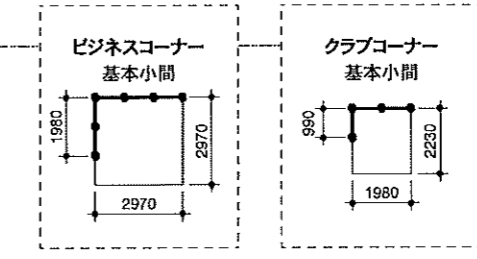

←西展示棟

東京国際展示場 展示ホール 凡例			
防災設備	機械設備	その他	
<ul style="list-style-type: none"> 消火栓 消火器 非常照明 非常放送 非常電話 非常放送機 非常放送機 非常放送機 非常放送機 非常放送機 	<ul style="list-style-type: none"> エレベーター エスカレーター エレベーター エレベーター エレベーター エレベーター エレベーター エレベーター エレベーター エレベーター 	<ul style="list-style-type: none"> 非常用電源 非常用電源 非常用電源 非常用電源 非常用電源 非常用電源 非常用電源 非常用電源 非常用電源 非常用電源 	

※1凡例
1-1 有効幅 50M(サブド)
1-2 有効幅 50A, 21A(3(インビ))西1-2
1-3 有効幅 25M(3(インビ))
1-4 2階-4階 50A, 25A(3(インビ))
1-5 有効幅 50M(サブド)50A(2), 25A(2(インビ))
※2凡例
1 柱太: 50A
2 柱太: 100A
3 柱太: 150A
4 柱太: 50A

立体駐車場 →

クラブコーナー(一般)
1小間 44団体
2小間 42団体