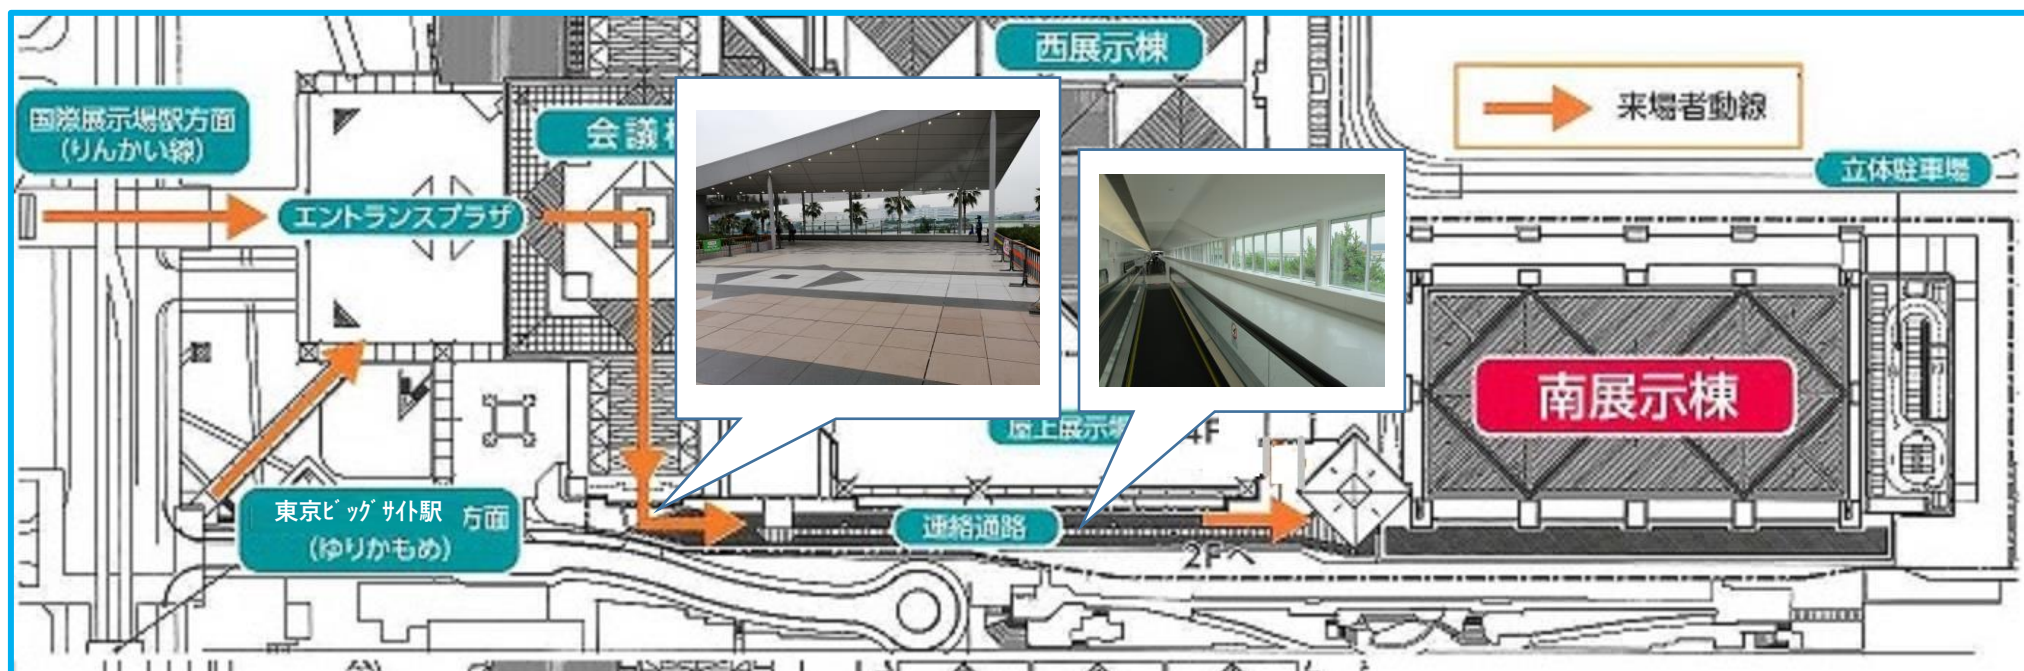

○ 南展示棟へのご案内

東京ビッグサイトの最寄り駅の「国際展示場駅」、「東京ビッグサイト駅」より、連絡通路を通して、南ホールへ向かいます。連絡通路は、タリーズとセブンイレブンの間のイベントプラザを通り抜けていただくと、入口がございます。連絡通路は、午前8時よりご通行いただけます。

○ 連絡通路から南展示棟 南3・4ホールへのご案内

連絡通路を進んでいくと、南展示棟2階に到着します。エスカレーターを利用して、4階に向かいます。4階に到着後、左方面に進んでいただくと、チケット売場がございます。