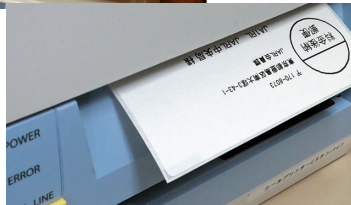

#### ⑤重さを量り、封筒や宛て名シールを印字

▲QSLカードの発送作業室の全景

▲パソコンでコールサインとQSLカードの重量を入力し発送登録を行う。重量に応じ、封筒やシールに宛て名が自動的に印字される

▼146g以上の場合は重量に応じ大型封筒やレターケースなどで発送。この場合は宛て名シールが印字される

▲重さ145gまではJARLの定形封筒に住所が印字される

▼多くのQSLカードを送る場合はダンボール箱に梱包する