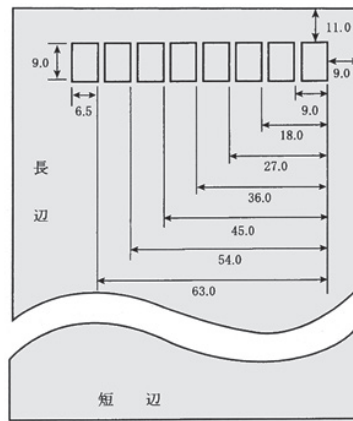

図3 転送先コールサイン記入枠「8枠」の例 (単位はmm) 呼出符号の記入は左詰で単位=ミリ