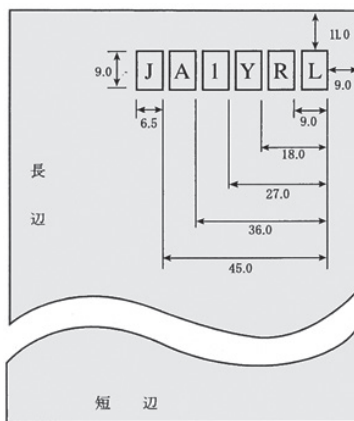

図2 転送先コールサイン記入枠「6枠」の例 (単位はmm)